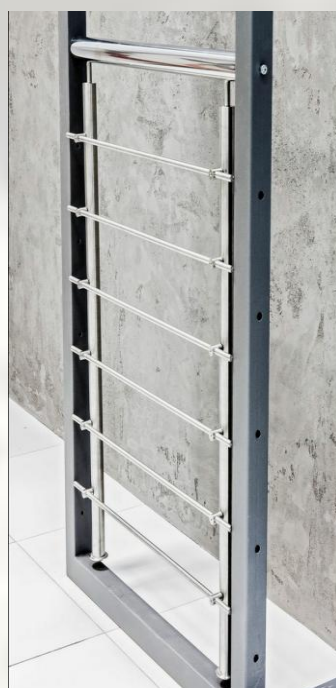

Phantasie Geländer **Edelstahl, modernes Design**

GML System **Stahl- und Glaskonstruktionen**

+48 515 322608, +48 606 363000

info@gmlsystem.pl

www.gmlsystem.pl

Französischer Balkon **Edelstahl, modernes Design**

Absturzsicherung **Edelstahl, modernes Design**

Geländer Handlauf und Pfosten aus Edelstahl, Füllung aus Verbund-Sicherheitsglas VSG

Geländer Edelstahl, Füllung aus ESG-Sicherheitsglas, Handlaufbefestigung mit Glaspunkthalter